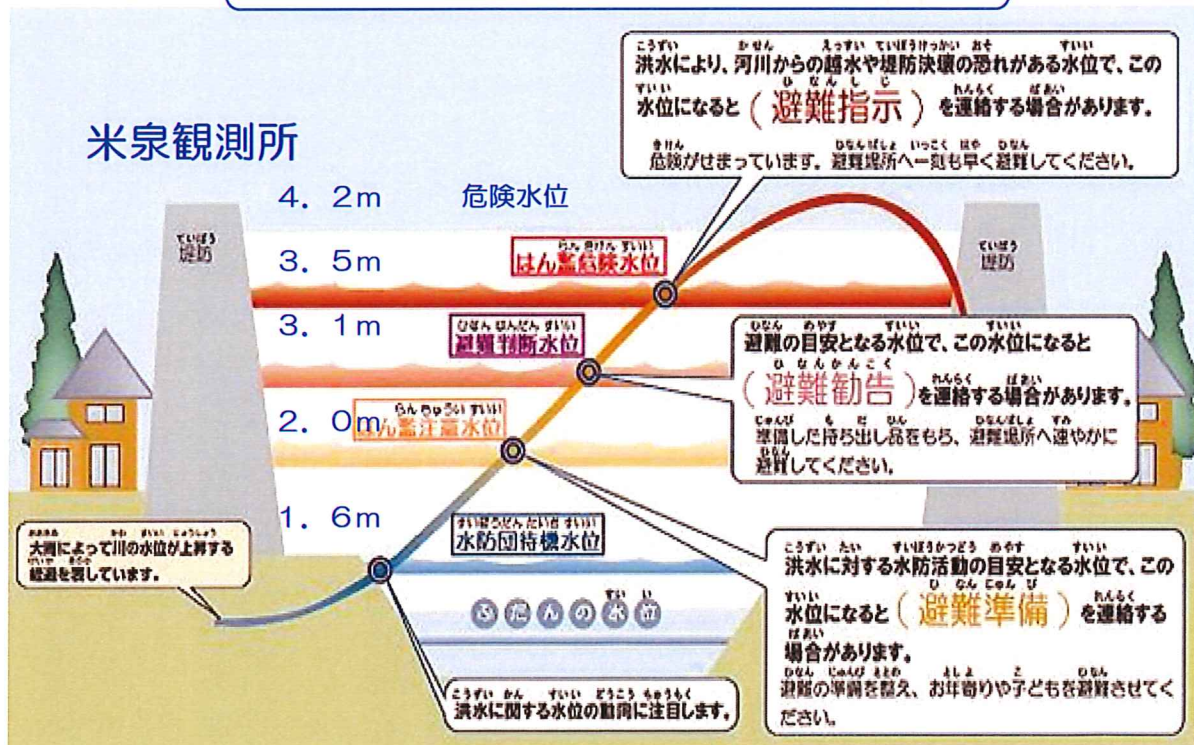

伏見川水害時避難行動基準

【問合せ先：米泉公民館又は各町会防災士まで】