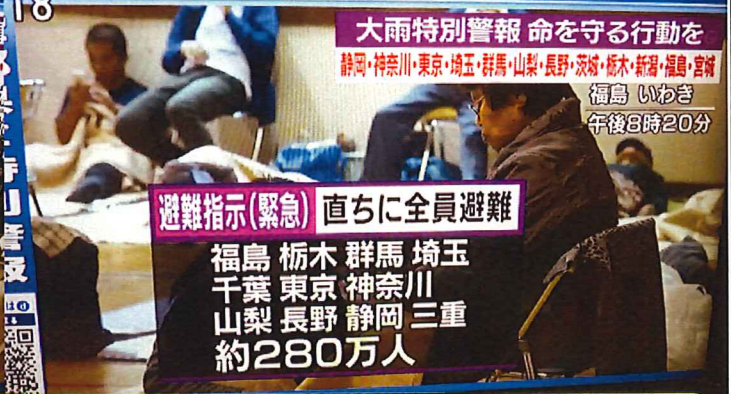

49

大雨特別警報 危険情報  
3人死亡1人心肺停止

入間川 埼玉県東松山市・坂戸市・川越市の観測所

多摩川 東京都稲城(東京) 11.4k 2019-10-12 21:03

<台風19号による各地の被害状況>

死者：90人 行方不明者：5人 避難者：2669人  
住宅全半壊：11,685棟  
住宅浸水（床上・床下）：64,305棟  
土砂災害：20都県884カ所  
堤防決壊：71河川140カ所

情報 秋山川 栃木県佐野市の観測所

危険情報 秋山川 栃木県佐野市の観測所

大雨特別警報 命を守る行動を  
静岡・神奈川・東京・埼玉・群馬・山梨・長野・茨城・栃木・新潟・福島

大雨特別警報 命を守る行動を  
静岡・神奈川・東京・埼玉・群馬・山梨・長野・茨城・栃木・新潟・福島・宮城

避難指示(緊急) 直ちに全員避難  
福島 栃木 群馬 埼玉  
千葉 東京 神奈川  
山梨 長野 静岡 三重  
約280万人

米泉校下避難所（公民館）と  
防災対策委員会本部準備室の開設状況